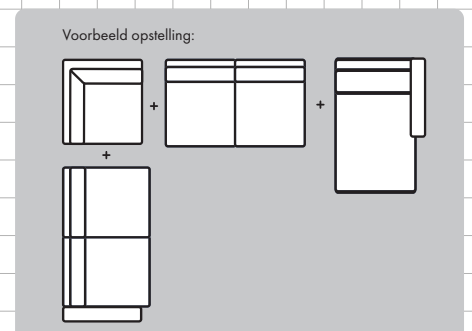

* alle aangegeven maten zijn in cm

VRAAG ONZE VERKOOPADVISEURS NAAR DE VELE MOGELIJKHEDEN!

2023-wk40