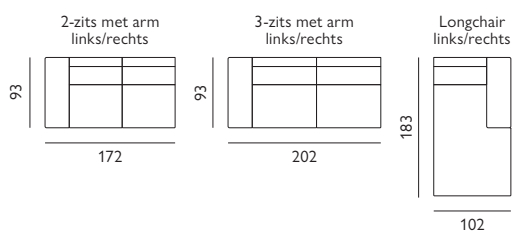

Of stel met onderstaande elementen je eigen bank samen

Afgebeeld als 3-zits bank
in stof ontario

All in house.

7 jaar zorgeloos zitgenot. Bij de aanschaf van een zitmeubel kun je het **All in House Servicepakket** afsluiten. Met dit pakket koop je optimale bescherming, 100 procent garantie op de constructie, professionele hulp bij calamiteiten en bij vlekken. Wij vertellen je er graag meer over.

Let op! Onder voorbehoud van typefouten/afwijkingen in afmeting tot 5% zijn mogelijk.