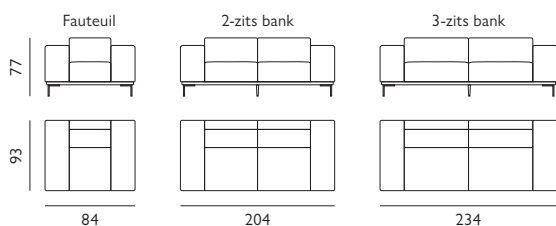

Bellani

Kenmerken

- Keuze uit **diverse stoffen**
- Keuze uit **vele kleuren**
- Hoogwaardige vulling van **Sandwich polyether**
- Zwart metalen **poten**

Basisopstellingen

Hoekopstellingen veel voorkomend

Let op! Onder voorbehoud van typefouten/afwijkingen in afmeting tot 5% zijn mogelijk.