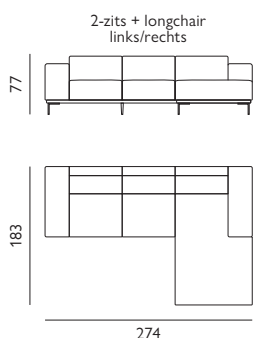

Bellani

Kenmerken

- Keuze uit **diverse stoffen**
- Keuze uit **vele kleuren**
- Hoogwaardige vulling van **Sandwich polyether**
- Zwart metalen **poten**

Basisopstellingen

Hoekopstellingen veel voorkomend

Let op! Onder voorbehoud van typefouten/afwijkingen in afmeting tot 5% zijn mogelijk.