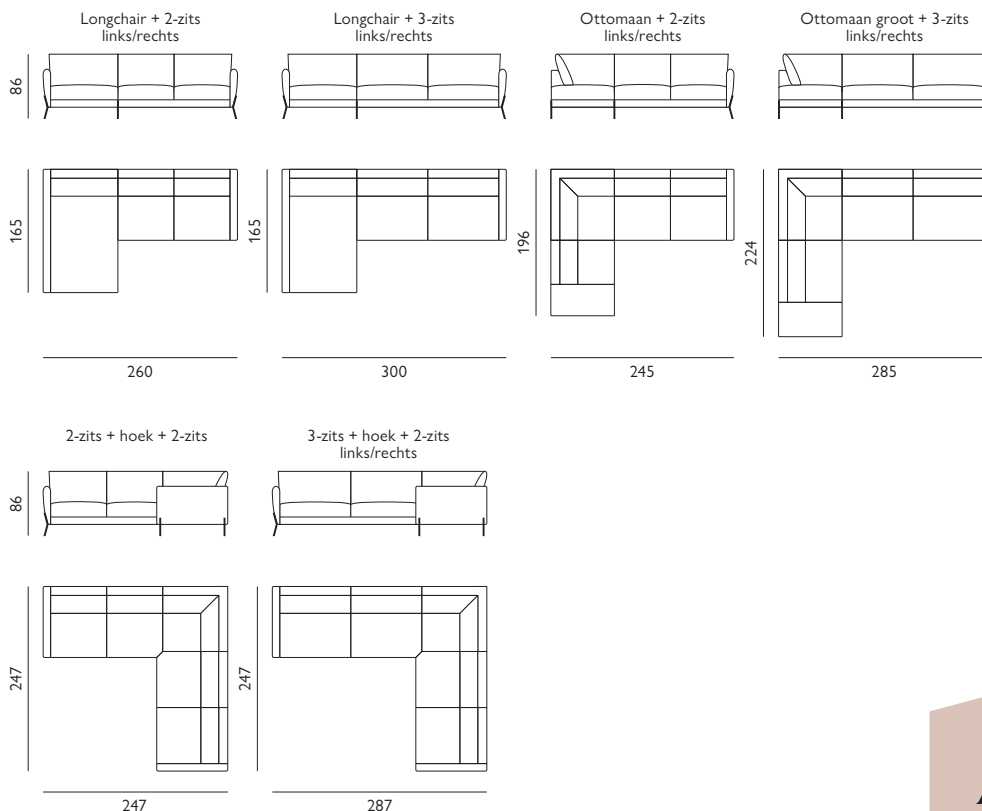

Hoekopstellingen

Afgebeeld als 3-zits maxi bank met 2 zitvlakken in stof diego

All in house.

7 jaar zorgeloos zittenot. Bij de aanschaf van een zitmeubel kun je het **All in House Servicepakket** afsluiten. Met dit pakket koop je optimale bescherming, 100 procent garantie op de constructie, professionele hulp bij calamiteiten en bij vlekken. Wij vertellen je er graag meer over.

Let op! Onder voorbehoud van typefouten/afwijkingen in afmeting tot 5% zijn mogelijk.