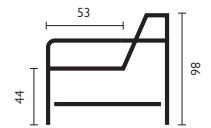

Novara

Kenmerken

- Keuze uit **stof** of **microleer**
- Keuze uit **vele kleuren**
- Hoogwaardige vulling van **Pocketvering**

- Keuze uit **2 typen poten**; zwart metaal of hout
- Keuze uit **6 verschillende kleuren houten poten**; black, dark brown, walnut, oak, beech, white

Let op! Onder voorbehoud van typefouten/afwijkingen in afmeting tot 5% zijn mogelijk.