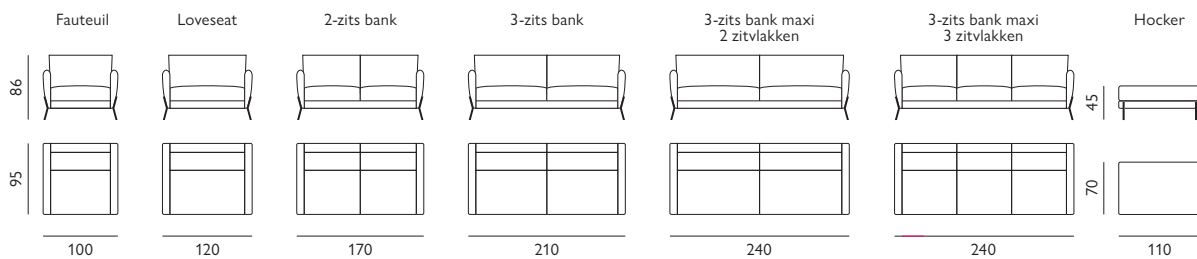

Novara

Kenmerken

- Keuze uit **stof** of **microleer**
- Keuze uit **vele kleuren**
- Hoogwaardige vulling van **Pocketvering**

- Keuze uit **2 typen poten**; zwart metaal of hout
- Keuze uit **6 verschillende kleuren houten poten**; black, dark brown, walnut, oak, beech, white

Basisopstellingen

Hoekopstellingen

Afgebeeld als 3-zits maxi bank met 2 zitvlakken in stof diego

All in house.

7 jaar zorgeloos zittenot. Bij de aanschaf van een zitmeubel kun je het **All in House Servicepakket** afsluiten. Met dit pakket koop je optimale bescherming, 100 procent garantie op de constructie, professionele hulp bij calamiteiten en bij vlekken. Wij vertellen je er graag meer over.

Let op! Onder voorbehoud van typefouten/afwijkingen in afmeting tot 5% zijn mogelijk.