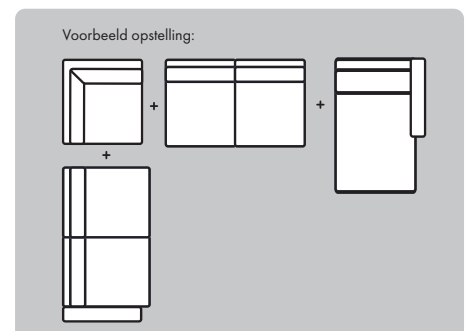

2-zits arm links/rechts
B146 D92 H86

2-zits excl. arm
B121 D92 H86

2,5-zits bank
B201 D92 H86

2,5-zits arm links/rechts
B176 D92 H86

2,5-zits excl. arm
B151 D92 H86

Ottomaan 60
links/rechts
B92 D201 H86

Ottomaan 75
links/rechts
B92 D216 H86

Ottomaan 90
links/rechts
B92 D231 H86

3-zits bank
B231 D92 H86

3-zits arm links/rechts
B206 D92 H86

3-zits excl. arm
B181 D92 H86

Longchair 60
links/rechts
B85 D158 H86

Longchair 75
links/rechts
B100 D158 H86

Hocker vierkant
B60 D60 H49
B75 D75 H49
B90 D90 H49

Voorbeeld opstelling:

* alle aangegeven maten zijn in cm

VRAAG ONZE VERKOOPADVISEURS NAAR DE VELE MOGELIJKHEDEN!

2023-wk50

KIES JE OPSTELLING

Voor iedere woonkamer is een oplossing
Van fauteuil, losse bank tot complete zithoek
(Z.o.z. voor alle mogelijke opstellingen)