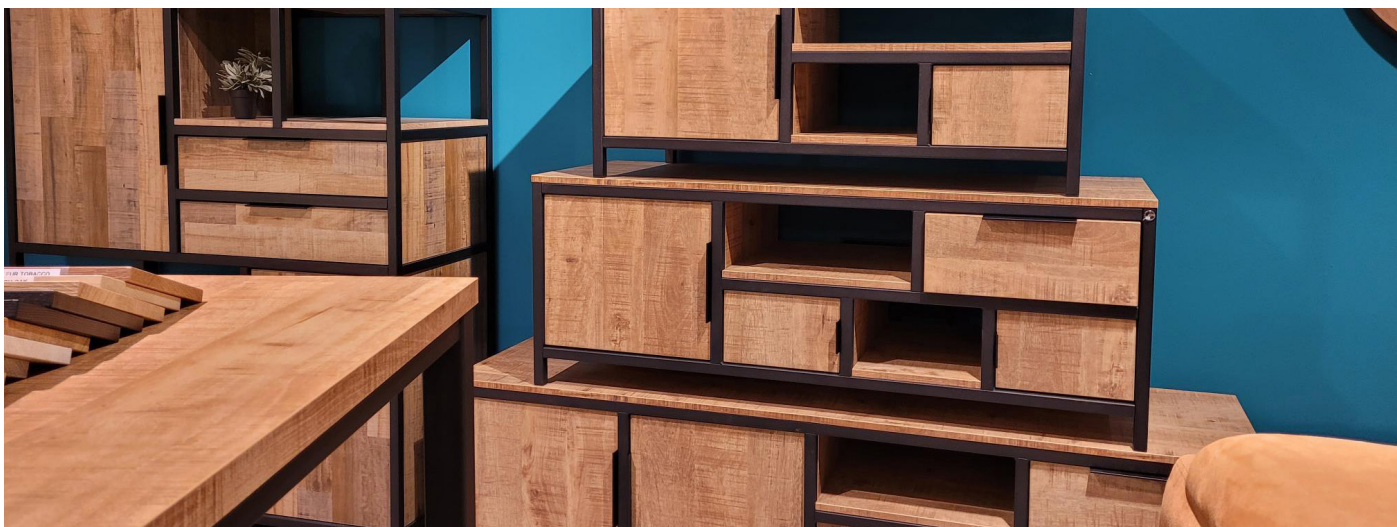

Haal karakter in huis

BOMBAY

Maak je set compleet

Tv-kast smal
H50 x B106 x D48

Tv-kast middel
H50 x B136 x D48

Tv-kast groot
H50 x B180 x D48

Bijzettafel
H70 x B38 x D31

BEKIJK DE ACHTERKANT
VOOR AL DE OPTIES!

* alle aangegeven maten zijn in cm

VRAAG ONZE VERKOOPADVISEURS NAAR DE VELE MOGELIJKHEDEN!

2023-wk05

BOUMAN & POTTER

Haal karakter in huis

BOMBAY

Maak je set compleet

Wandkast klein
H212 x B80 x D48

Wandkast groot
H212 x B120 x D48

Mat zwart metaal frame
en accenten

Kleur Mango

Kleur Mokka

Kleur Mumbai

Kleur Old Teak

Kleur Orient

WAT IS LAMULUX