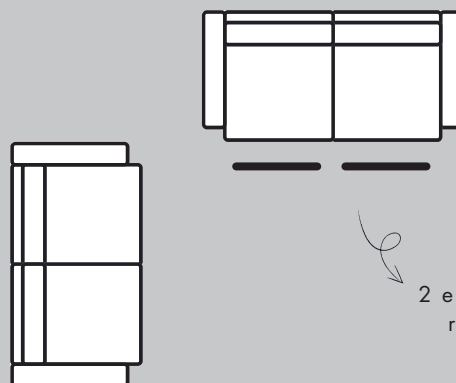

BOUMAN & POTTER

Haal karakter in huis

HELMSLEY

Ontwerp je eigen bank

Maak je eigen opstelling

(alle afmetingen zijn circa maten en het model kan afwijken van het standaard pictogram):

1-zits
B90 D100 H103

2-zits
B144 D100 H103

2,5-zits
B200 D100 H103

3-zits
B198 D100 H103

SCHETS JOUW
OPSTELLING OP DE
ACHTERKANT!

Voorbeeld opstelling:

* alle aangegeven maten zijn in cm

VRAAG ONZE VERKOOPADVISEURS NAAR DE VELE MOGELIJKHEDEN!

2023-wk40